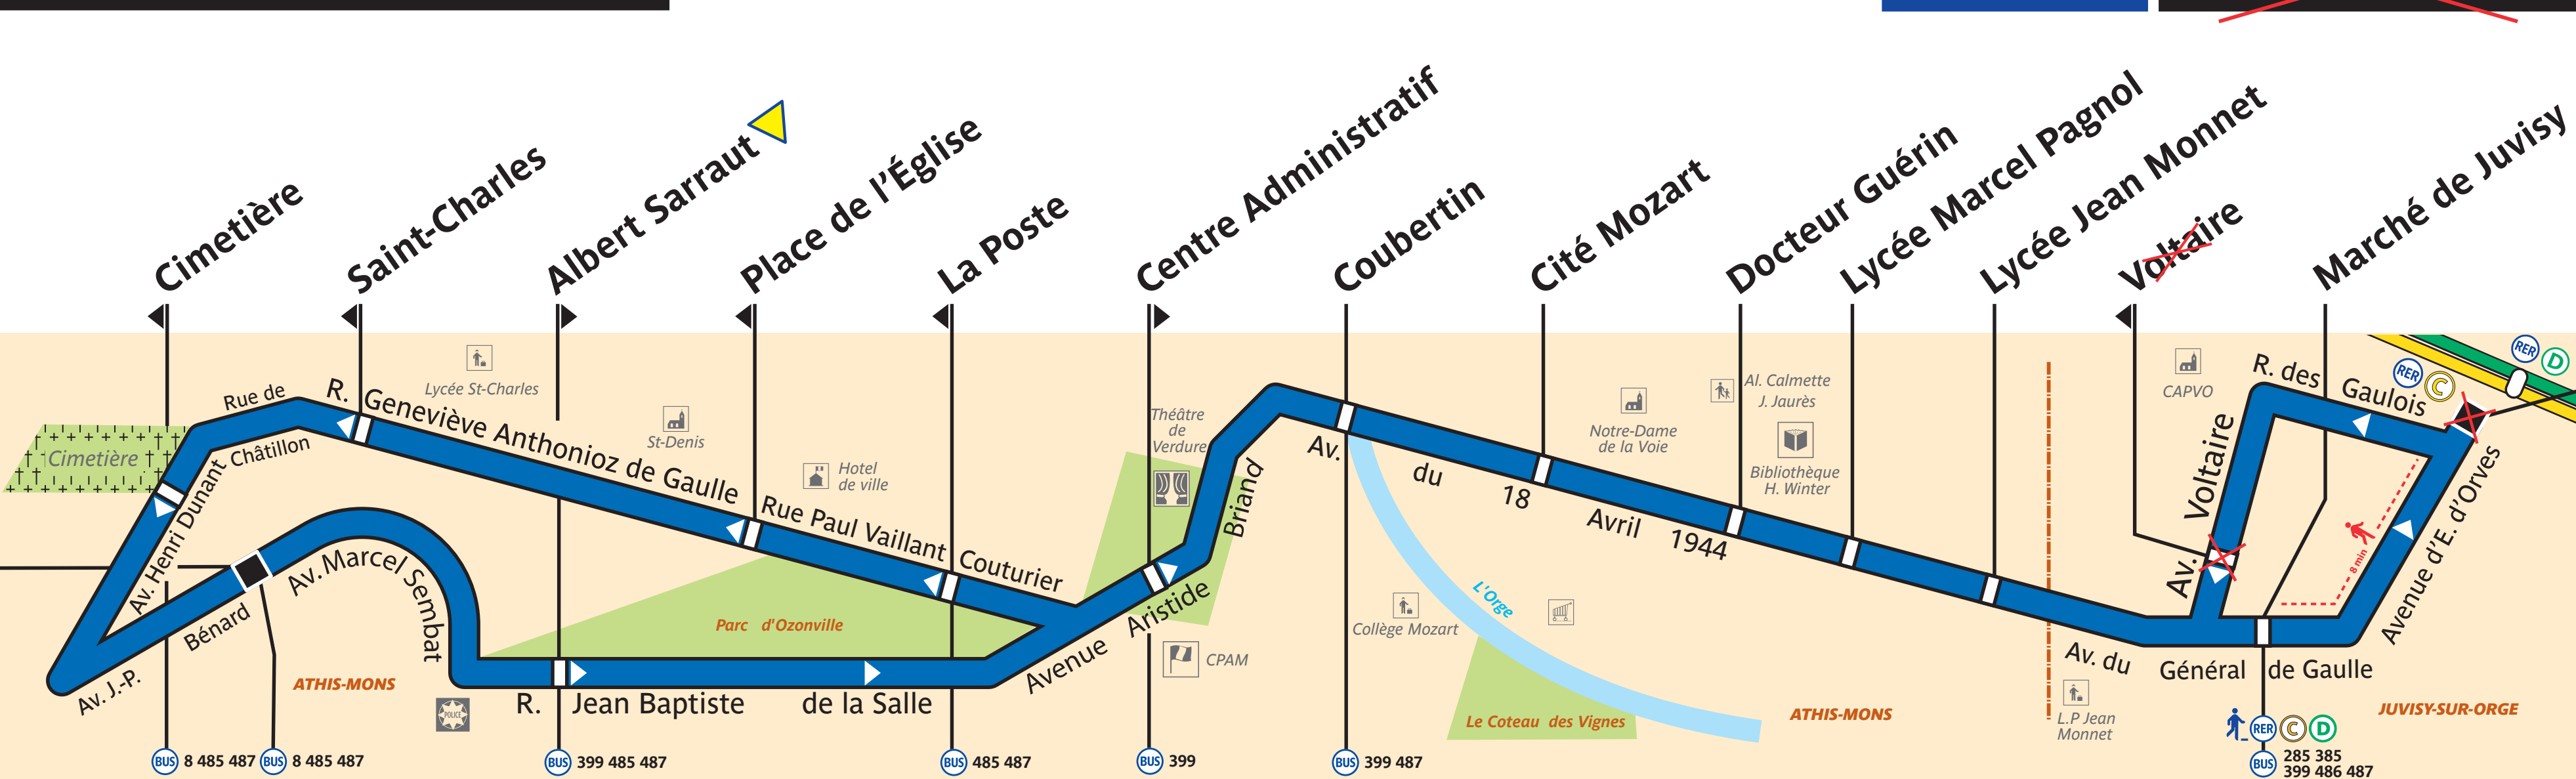

# 488

Arrêt non desservi provisoirement (secteur en travaux)

~~Juvisy-sur-Orge RER~~

Athis-Mons – Place Henri Deudon

ZONE TARIFAIRE 4