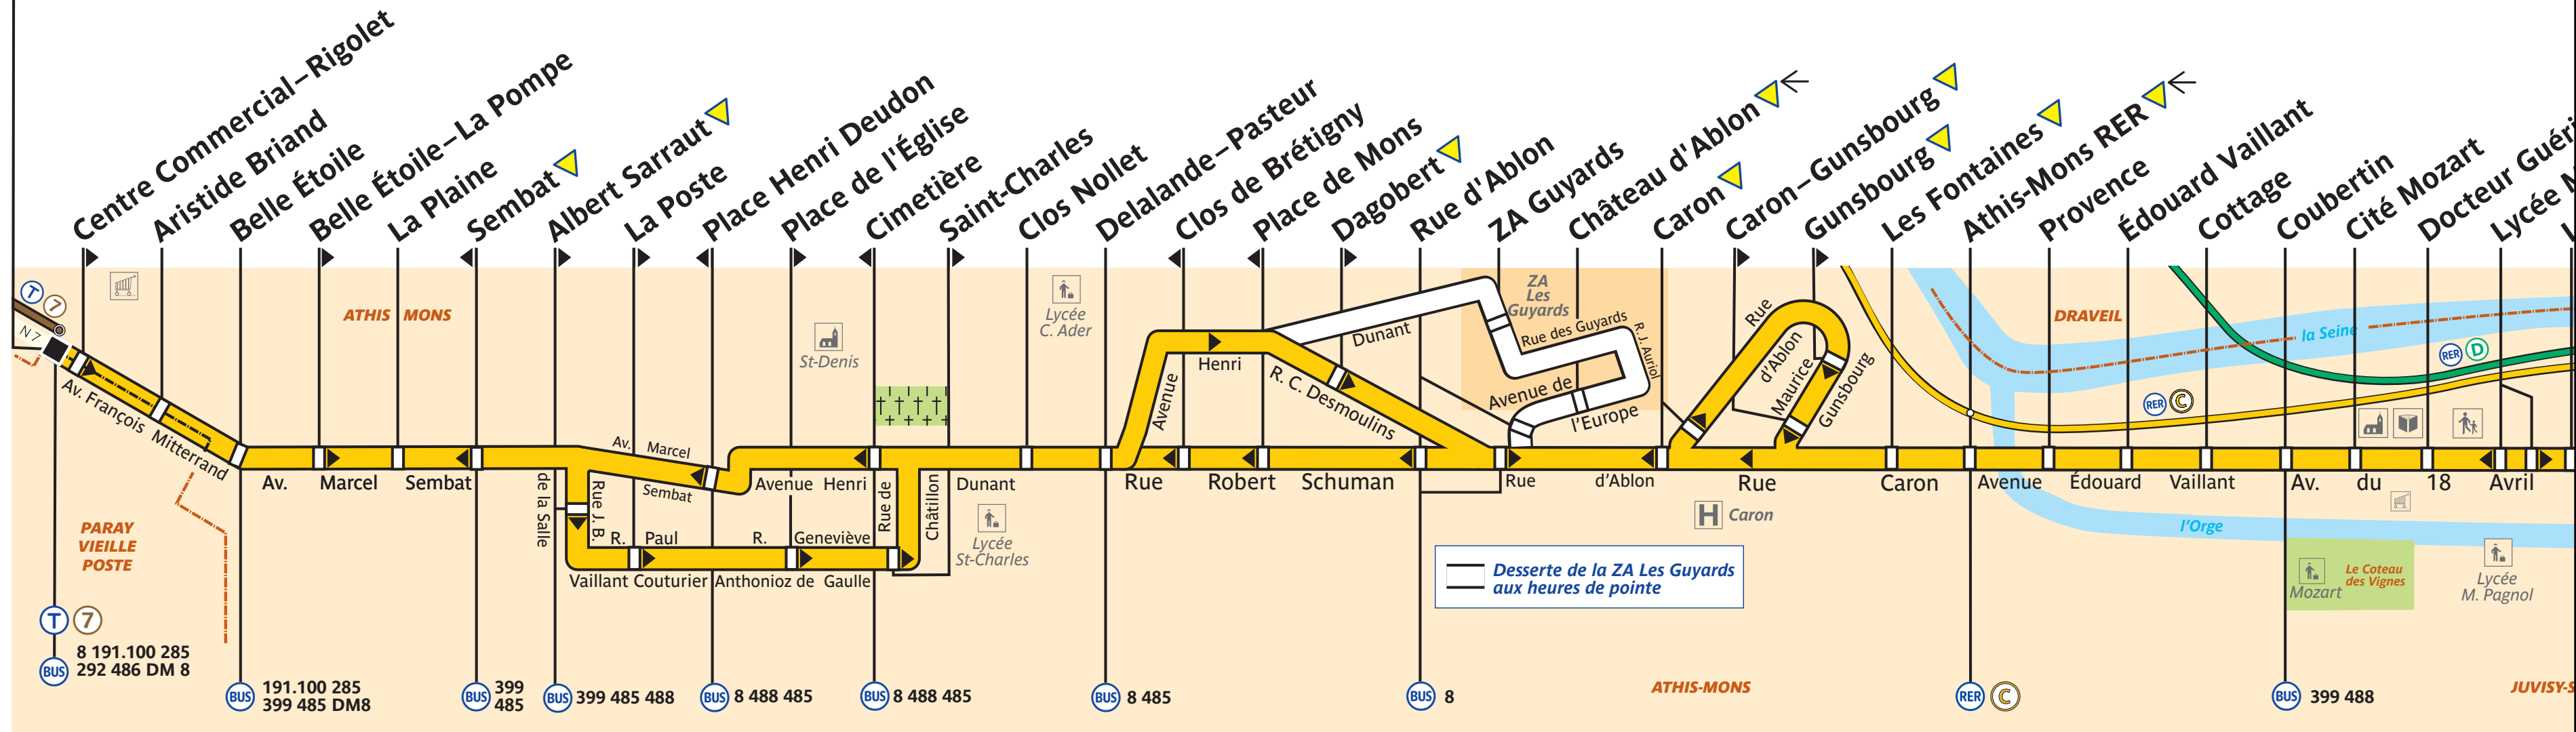

487

Arrêt non accessible aux UFR

Arrêt non desservi provisoirement (secteur en travaux)

Athis-Mons – Porte de l'Essonne

ZONE TARIFAIRE 4