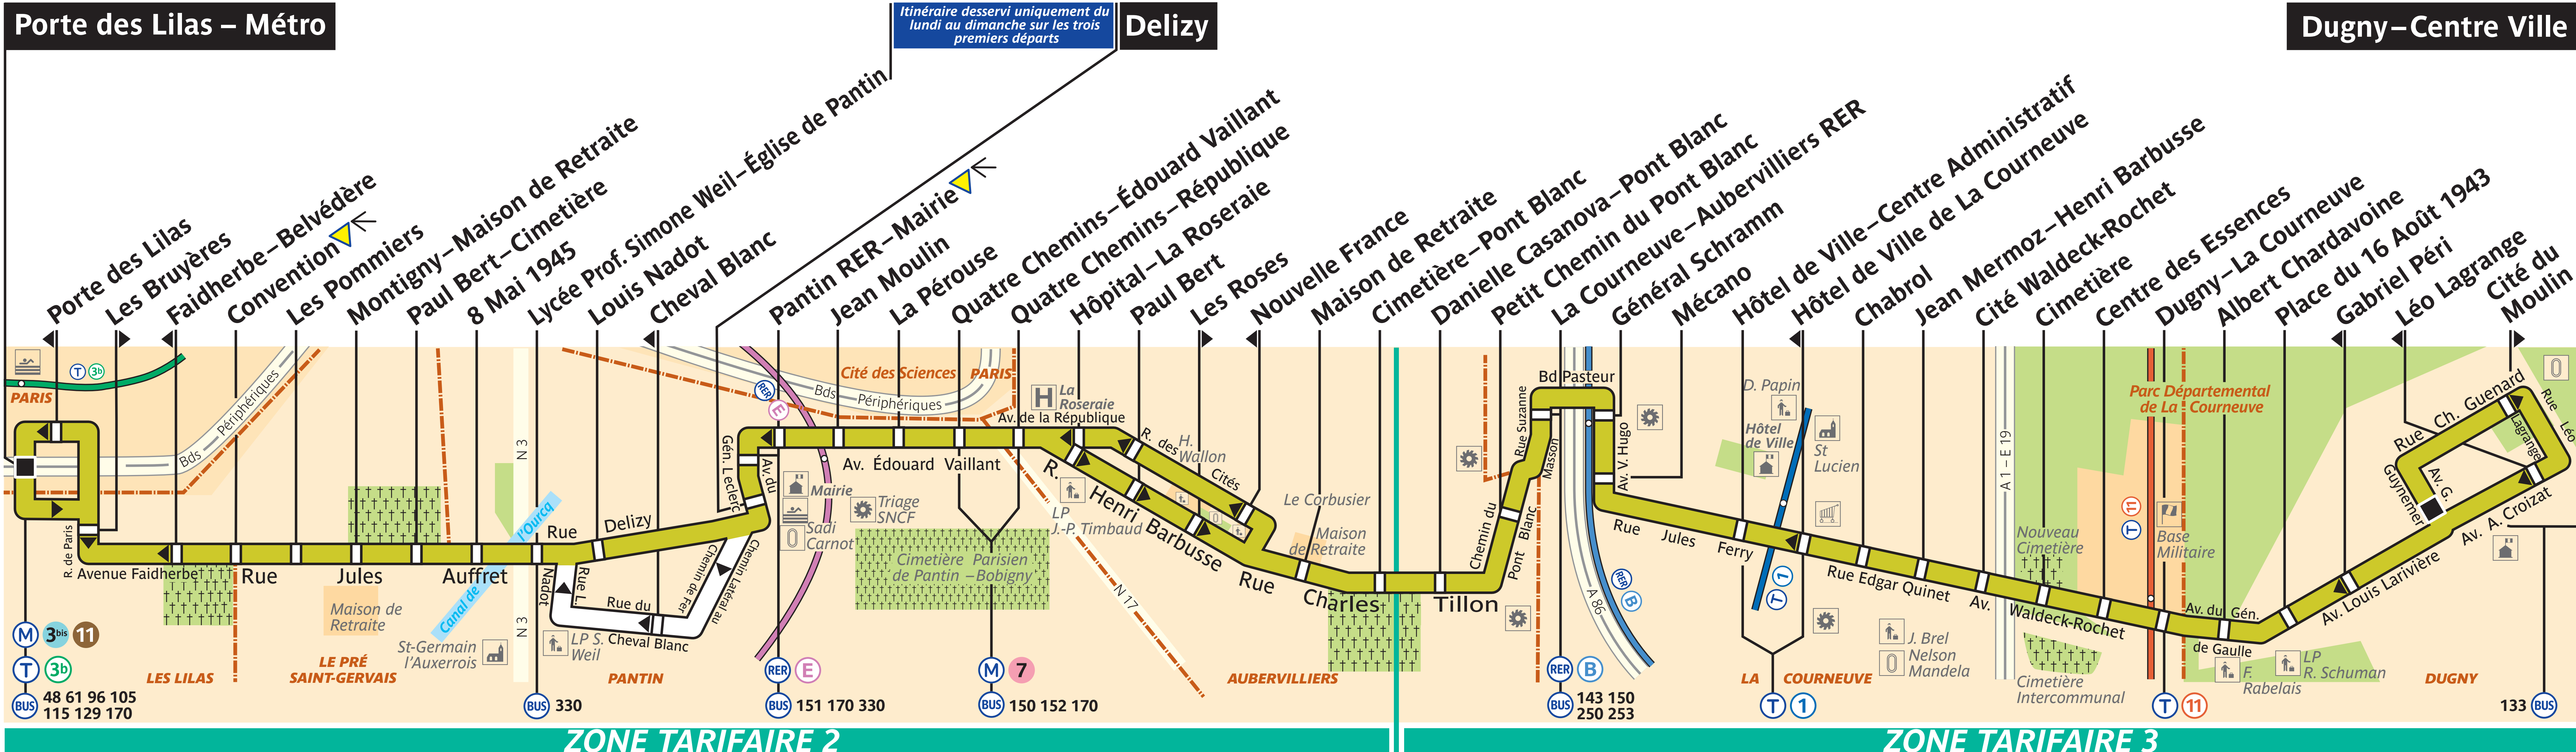

249

Porte des Lilas – Métro

Delizy

Dugny – Centre Ville

Itinéraire desservi uniquement du lundi au dimanche sur les trois premiers départs

Arrêt non accessible aux UFR
48 61 96 105
115 129 170

ZONE TARIFAIRE 2

ZONE TARIFAIRE 3